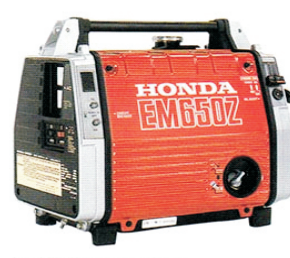

Honda E- H Serisi

Honda jeneratör serisi 5,5 kVa 'ya kadar farklı güç ve kapasitedeki modelleriyle sizlere sunmuş olduğu uzun ömürlü yüksek performansı, yedek parça tahsis kolaylığı, geniş servis ağı, en önemlisi sessiz ve ekonomik özellikleriyle her an her yerde hizmetinizde.

ES 6500

EP 6500S

EP 5000

EM 4500S

EP 2500

EM 650Z

H 2700

H 2500G

H 10000T

H 10000M

Ekonomiktir

Kompakt, hafif OHV 4 zamanlı Honda motor verimli bir jeneratör gücü üretirken, 2 zamanlı motorlara göre %30 yakıt tasarrufu sağlamaktadır.

Voltaj dengeler

Otomatik Voltaj Regülatörü (AVR) sayesinde, değişken jeneratör yüklemeleri sonucunda oluşan voltaj iniş çıkışlarını dengeler, hassas elektrikli aletleriniz için temiz ve dengeli elektrik üretir.

H 7500T / H 7500M

H 5500

Honda E-H Series

All Honda power generators are equipped with its renowned 4 stroke engines, which have big advantages of durability and cleanness. HONDA offers wide range of 1 kVA to 5,5 kVA models, suitable for leisure, houses, office and construction.