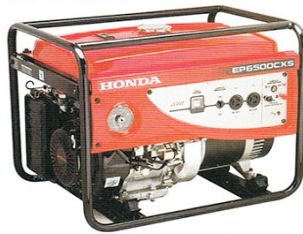

Honda E- H Serisi

Honda jeneratör serisi 5,5 kVa 'ya kadar farklı güç ve kapasitedeki modelleriyle sizlere sunmuş olduğu uzun ömürlü yüksek performansı, yedek parça tahsis kolaylığı, geniş servis ağı, en önemlisi sessiz ve ekonomik özellikleriyle her an her yerde hizmetinizde.

EP 6500S

Ekonomiktir

Kompakt, hafif OHV 4 zamanlı Honda motor verimli bir jeneratör gücü üretirken, 2 zamanlı motorlara göre %30 yakıt tasarrufu sağlamaktadır.

Voltaj dengeler

Otomatik Voltaj Regülatörü (AVR) sayesinde, değişken jeneratör yüklemeleri sonucunda oluşan voltaj iniş çıkışlarını dengeler, hassas elektrikli aletleriniz için temiz ve dengeli elektrik üretir.

Kesintisiz Güç

Büyük kapasiteli yakıt tankı Honda'nın OHV tipi motor teknolojisiyle birleşerek uzun süre kesintisiz güç sağlamaktadır.

Kolay ve Emniyetli çalışma

Otomatik mekanizmalı dekompresyon ve transistörlü ateşleme sayesinde jeneratörünüzü, ipini çekerken fazla güç harcamadan kolayca çalıştırabilirsiniz. Çalıştırma ipi, jeneratörü çalıştırdıktan sonra kendi otomatik olarak geri sarar. Ayrıca isteğe göre marşlı modellerimizde bulunmaktadır.

Yağ uyarı sistemi

Bu sistem, motorun yağ seviyesini sürekli kontrol ederek, yağ seviyesinde düşüş meydana gelmesi halinde motoru hemen durdurur. Böylece motorda oluşabilecek hasarı önler.

Temiz hava ile verimli çalışma

Yüksek kapasiteli hava filtreleri, motora giren havanın daha temiz olmasını sağlamakta, böylece daha verimli yanma ve optimum motor çıkış gücü elde edilmektedir.

Sağlamdır

Dayanıklı şasisi, tüm parçaları çevreleyerek hem jeneratörü korumakta, hemde taşıma sağlamaktadır.